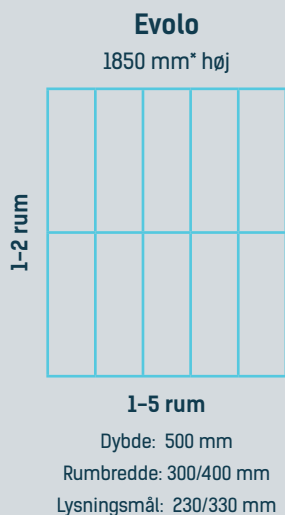

Skræddersyet rumdesign

*inkl. 150 mm pladeben

Behov for en pladsbesparende løsning?