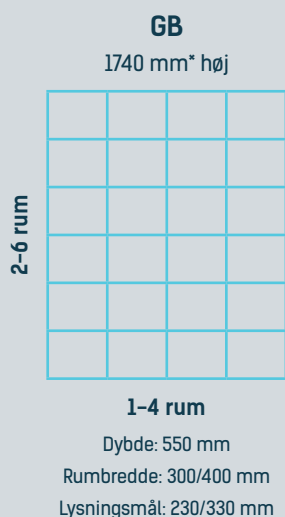

MYLOCKER
SKABER RUM

+45 7070 7947 • info@mylocker.dk • www.mylocker.dk

Skræddersyet GB bokse

*plus 120 mm pladeben eller lukket sokkel

Behov for ekstra solid kvalitet
til "hårdt" miljø ?

Vælg EBF Garderobebokse